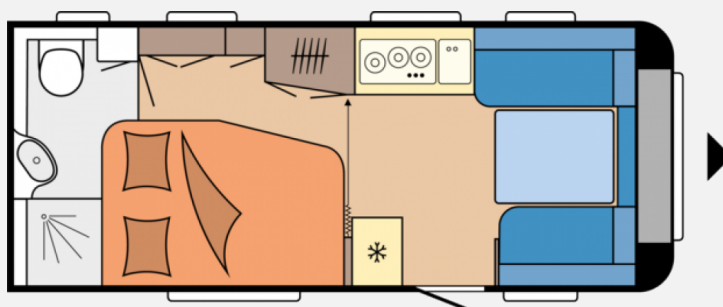

Exposé

Hobby Excellent 495 WFB 1.800 kg Auflastung

27.500,- €

MwSt. ausweisbar

Fahrzeug

Grundriss

Technische Daten

Modell-/Baujahr	2024
Anzahl der Achsen	1
Anzahl Schlafplätze	4
Gesamtlänge	713 cm
Gesamtbreite	230 cm
Höhe	264 cm
Innenhöhe	195 cm
Umlaufmaß	971 cm
Aufbaulänge	594 cm
techn. zul. Gesamtmasse	1800 kg
Auflastung	1800 kg
Infrastruktur	Küche WC
Liegeflächen	Heck (198x133/ 109) Bug (203x135/ 120)
Heizung	Truma Combi 4
Kühlschrankvolumen	133 l
Gefriervolumen	12 l
Wasservorrat	25 l
Abwassertankvolumen	23 l
Polster	Nora
Steckdosen 230V	7
Farbe	weiß
	Doppel-/franz. Bett