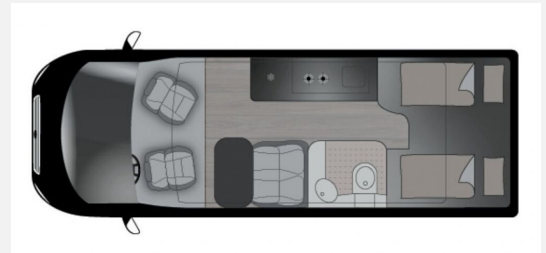

DÜRRWANG-MÖRLEIN

HYMER-CENTER-DORTMUND

DÜRRWANG-MÖRLEIN

Verkäufer

Dürrwang GmbH & co KG
Herr Team Fahrzeugverkauf
Gneisenaualle 15
44329 Dortmund

☎ 0231 9411650

FAX 0231 94116525

✉ info@duerrwang.de