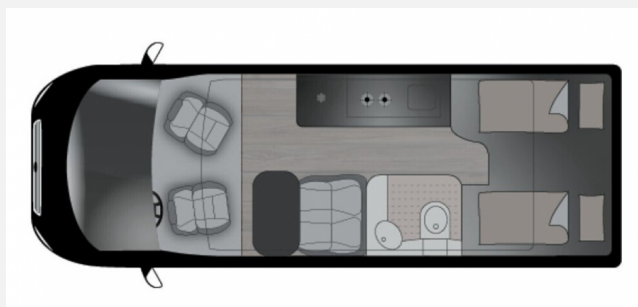

Exposé

Crosscamp Camper Van FULL 640

61.900,- €

MwSt. ausweisbar

Fahrzeug

Grundriss

Technische Daten

Modell-/Baujahr	2023
Leistung	121 KW / 165 PS
Basisfahrzeug	Opel Vivaro
Motordetails	2.2 BlueHDi
Getriebe	Schaltgetriebe
Anzahl Schlafplätze	2
Gesamtlänge	639 cm
Gesamtbreite	205 cm
Aufbauart	Campervan
Masse in fahrber. Zustand	3020 kg
techn. zul. Gesamtmasse	3499 kg
Zuladung	479 kg
Sitze mit Gurt	4
Radstand	404 cm
Anhängerlast (gebremst)	2500 kg
Kraftstoff	Diesel
Heizung	Truma Combi 4
Polster	Wohnwelt Canaima
Steckdosen 230V	2
Steckdosen 12V	1
	Einzelbett