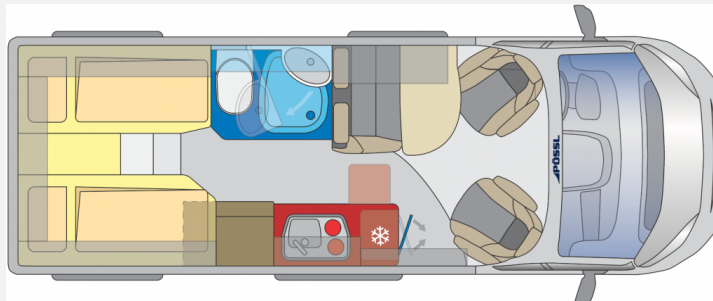

Exposé

Pössl Summit PRIME 640 ... zum TOP PREIS

~~85.030,-€~~ **81.530,- €**

MwSt. ausweisbar

Fahrzeug

25 Jahre
fun mobil
Jubiläumspreis

Grundriss