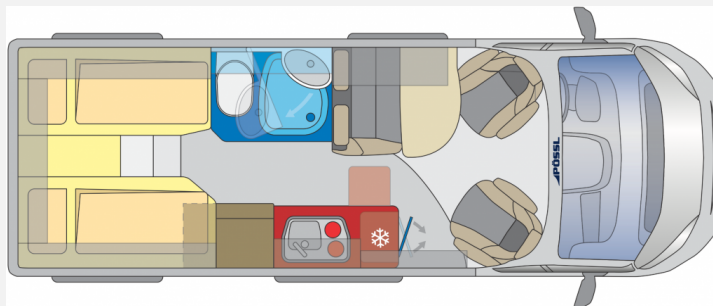

Exposé

Pössl Summit 640 ... zum TOP PREIS

~~82.210,-€~~ **76.210,- €**

MwSt. ausweisbar

Fahrzeug

25 Jahre
fun mobil
Jubiläumspreis

Grundriss