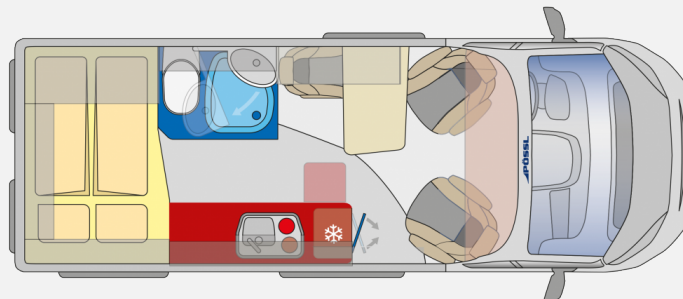

Exposé

Pössl Summit SHINE 600 ..... AKTIONSPREIS !!!

~~81.174,-€~~ **77.674,- €**

MwSt. ausweisbar

Fahrzeug

Grundriss

Technische Daten

<b>Modell-/Baujahr</b>	2024
<b>Anzahl der Achsen</b>	2
<b>Leistung</b>	103 KW / 140 PS
<b>Basisfahrzeug</b>	Citroen Jumper
<b>Getriebe</b>	Schaltgetriebe
<b>Antriebsart</b>	Frontantrieb
<b>Anzahl Schlafplätze</b>	2
<b>Gesamtlänge</b>	599 cm
<b>Gesamtbreite</b>	205 cm
<b>Höhe</b>	265 cm
<b>Aufbauart</b>	Campervan
<b>techn. zul. Gesamtmasse</b>	3500 kg
<b>Infrastruktur</b>	Küche WC
<b>Sitze mit Gurt</b>	4
<b>Kraftstoff</b>	Diesel
<b>Führerscheinklasse</b>	B
<b>Farbe</b>	weiß
	Mittelsitzgruppe
	Doppelbett quer

inklusive Sonderzubehör:

Reifendrucksensor, Spiegel elektrisch anklappbar, Traction +, Tisch mit Ausdrehteil, zusätzlichen Steckdosensatz 230V/USB, Truma Bedienteil iNet X, Schließhilfe Softlock für seitliche Schiebetür, Fenster im Toilettenraum, 4. Sitzplatz Summit (Doppelbank), uvm. ...