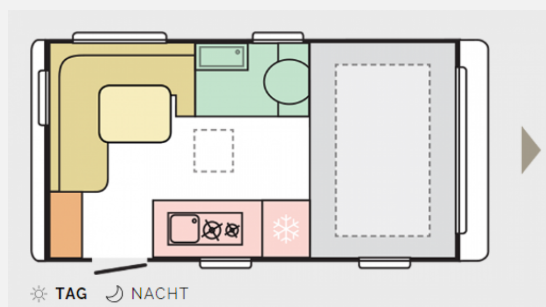

Exposé

Adria Action 391 PD -Reisecaravan-Autark

23.500,- €

Fahrzeug

Grundriss

Technische Daten

Modell-/Baujahr	2021, 2021
Anzahl der Achsen	1
Anzahl Schlafplätze	2
Gesamtlänge	610 cm
Gesamtbreite	220 cm
Höhe	258 cm
Innenhöhe	195 cm
Umlaufmaß	782 cm
Aufbaulänge	446 cm
techn. zul. Gesamtmasse	1300 kg
Infrastruktur	Küche WC
Liegeflächen	Bug (204x147)
Heizung	Gasheizung Truma S3004
Kühlschrankvolumen	140 l
Wasservorrat	50 l
Polster	Brunello Black
Farbe	weiß
	L-Sitzgruppe
	Doppelbett quer