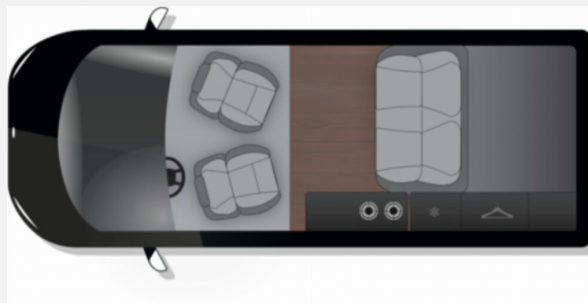

Exposé

Crosscamp Opel Flex

55.900,- €

MwSt. ausweisbar

Fahrzeug

Grundriss

Technische Daten

Modell-/Baujahr	2023
Leistung	130 KW / 177 PS
Schadstoffklasse/-norm	Euro 6d
Basisfahrzeug	Opel Zafira Life
Motordetails	4-Zylinder-OHC
Getriebe	Automatik
Anzahl Schlafplätze	4
Gesamtlänge	495 cm
Gesamtbreite	220 cm
Aufbauart	Campervan
Aufbaulänge	495 cm
Masse in fahrber. Zustand	2472 kg
techn. zul. Gesamtmasse	3100 kg
Zuladung	628 kg
Sitze mit Gurt	5
Anhängerlast (gebremst)	1900 kg
Kraftstoff	Diesel
Heizung	Diesel
Polster	Blue Cran
Steckdosen 230V	2
Steckdosen 12V	4

Beschreibung

- OPEL 2.0L D, 130 kW (177PS) Start/Stop 8 Stufen Automatik, Euro 6d mit Auflastung 3100 kg
- Feststellbremse elektrisch
- Xenon Scheinwerfer mit LED Tagfahrlicht
- Schlüsselloses Schließ- und Startsystem "Keyless Open & Start"
- IntelliGrip (Adaptives Traktionssystem) mit 5 wählbaren Modi
- Anhängerkupplung, abnehmbar
- 16L Kühlbox im Heckschrank
- Standheizung mit Wandbedienpanel
- Schwanenhalsleuchten mit USB Anschluss
- Gasabsperrentil Butangasflaschen
- *Im Internet gemachte Angaben sind unverbindlich und stellen keine zugesicherten Eigenschaften dar. Der Verkäufer haftet nicht für Irrtümer, Eingabefehler und Daten , Übermittlungsfehler. Änderungen und Zwischenverkauf vorbehalten.*