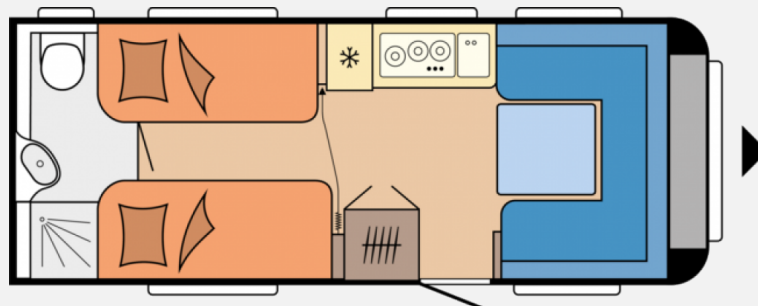

Exposé

Hobby Excellent Edition 540 WLU 2.000 kg Auflastung

28.900,- €

MwSt. ausweisbar

Fahrzeug

Grundriss

Technische Daten

Modell-/Baujahr	2024
Anzahl der Achsen	1
Anzahl Schlafplätze	4
Gesamtlänge	731 cm
Gesamtbreite	230 cm
Höhe	264 cm
Innenhöhe	195 cm
Umlaufmaß	989 cm
Aufbaulänge	612 cm
techn. zul. Gesamtmasse	2000 kg
Auflastung	2000 kg
Infrastruktur	Küche WC
Liegeflächen	Heck (182x79) Heck (195x79) Bug (203x125)
Heizung	Truma Combi 6
Kühlschrankvolumen	133 l
Gefriervolumen	12 l
Wasservorrat	47 l
Abwassertankvolumen	23 l
Polster	Santo
Steckdosen 230V	8
Farbe	weiß
	Rundsitzgruppe
	Einzelbett