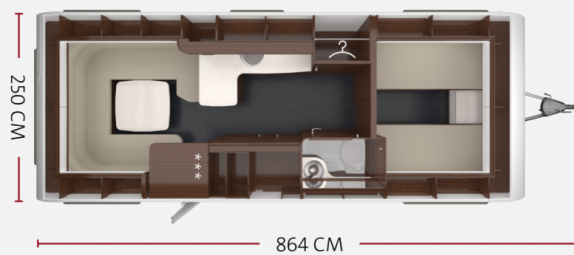

Grundriss

Technische Daten

Modell-/Baujahr	2010, 2010
Erstzulassung	20.07.2010
Anzahl der Achsen	2
Anzahl Schlafplätze	4
Gesamtlänge	857 cm
Gesamtbreite	250 cm
Höhe	262 cm
techn. zul. Gesamtmasse	1900 kg
Infrastruktur	Küche WC
Farbe	weiß
	Rundsitzgruppe
	Einzelbett