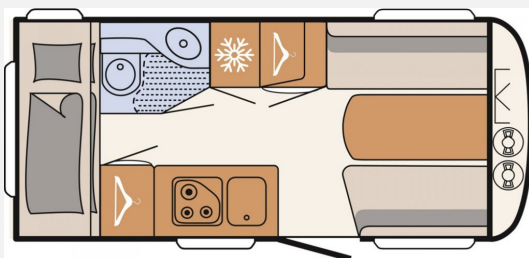

Irrtümer und Änderungen vorbehalten!

Ausstattung

- Antischlingerkupplung
- GFK-Dach
- WC, Fahrradträger

Irrtümer und Änderungen vorbehalten!

Bilder