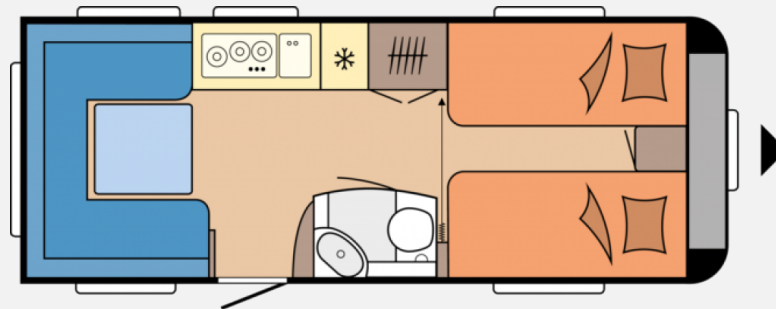

Exposé

Hobby De Luxe 540 UL -Modell 2024

31.590,- €

MwSt. ausweisbar

Fahrzeug

Grundriss

Technische Daten

Modell-/Baujahr	2024
Anzahl der Achsen	1
Anzahl Schlafplätze	4
Gesamtlänge	730 cm
Gesamtbreite	230 cm
Höhe	264 cm
Innenhöhe	195 cm
Umlaufmaß	988 cm
Aufbaulänge	611 cm
techn. zul. Gesamtmasse	1800 kg
Auflastung	1800 kg
Infrastruktur	Küche WC
Liegeflächen	Heck (204x145/ 135)
Steckdosen 230V	5
Farbe	weiß
	Rundsitzgruppe
	Einzelbett

im Schlafbereich, Dachhaube DOMETIC SEITZ, Micro-Heki 280 x 280 mm, mit Verdunkelungs- und Insektenschutzplissee im Waschraum, Winterbelüftung für Sitzgruppe, Stauschränke und Betten, Eingangstür einteilig, extrabreit mit Dreifachverriegelung, Fenster, Abfalleimer, Staufächern und Insektenschutzplissee im Türrahmen, Ausführung modellabhängig, Einstiegsgriff, Einstiegstritt, Integrierte Vorzeltleiste, Regenmarkisenleiste mit Wasserablauf, Bug / Heck, Radkästen, wärmeisoliert, Radkastenblende mit Gummilippe für Windschürze, LED-Vorzeltleuchte, Gasflaschenkasten, passend für 2 x 11-kg-Flaschen, Stauraumklappe MAXI, THETFORD mit Zentralverschluss, 1.000 x 300 mm, abschließbar, Verdunkelungs- und Fliegenschutzrollos, Vorzeltleuchte, Midi-Heki, Mini-Heki, Außenstauraumklappe, Ausstellfenster