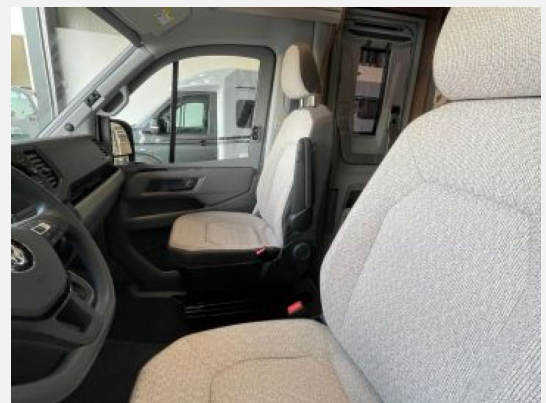

Ausstattung

- Airbag Beifahrer, Airbag Fahrer, Alufelgen, Luftfederung Hinterachse, ABS, Tempomat, Elektr. Fensterheber, Servolenkung, Tagfahrlicht LED, 3. Bremsleuchte, Ein-Schlüssel-Schließsystem
- Einstiegstufe elektrisch, GFK-Dach, Markise, Fahrradträger Heck, Rahmenfenster, Heckgarage, Heki I, Vorzeltleuchte, 2. Garagentür, Aufbautür mit Fenster
- Ambiente-Beleuchtung, Fahrerhaussitze drehbar, Einzelbetten inkl. Bettverbreiterung
- Gasheizung, Klimaanlage FH manuell, Umluftanlage, Truma Combi 6
- 2-Flammkocher, AES-Kühlschrank, Kühlschrank mit Frostfach
- Dusche, Cassetten-Toilette, Warmwasser, Frischwassertank
- Gasflaschenkasten für 2 x 11 kg
- Navigationssystem, Rückfahrkamera, SAT-Anlage automatisch, TV-Halter, TV
- KNAUS ServiceBOX

Irrtümer und Änderungen vorbehalten

Bilder