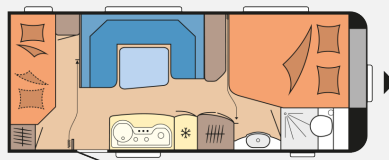

Exposé

Hobby De Luxe 560 KMFe

21.790,- €

MwSt. ausweisbar

Fahrzeug

Grundriss

Technische Daten

Modell-/Baujahr	2019
Anzahl der Achsen	1
Anzahl Schlafplätze	6
Gesamtlänge	751 cm
Gesamtbreite	250 cm
Höhe	262 cm
Innenhöhe	195 cm
Umlaufmaß	1013 cm
Aufbaulänge	634 cm
Auflastung	1800 kg
Infrastruktur	Küche WC
Liegeflächen	Bug (196x157/ 128) Seite (212x124/ 113) Heck (2 x 186x71)
Farbe	weiß
	Mittelsitzgruppe, Seitensitzgruppe, Rundsitzgruppe
	Doppel-/franz. Bett, Etagenbett, Doppelbett längs