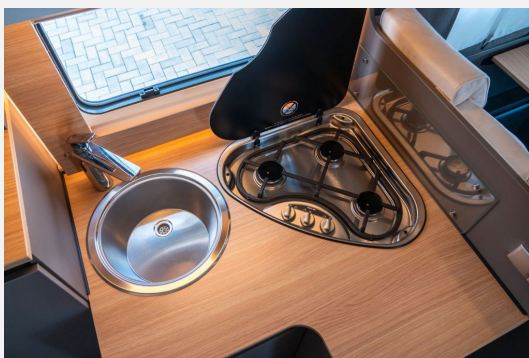

Kein Logo
vorhanden