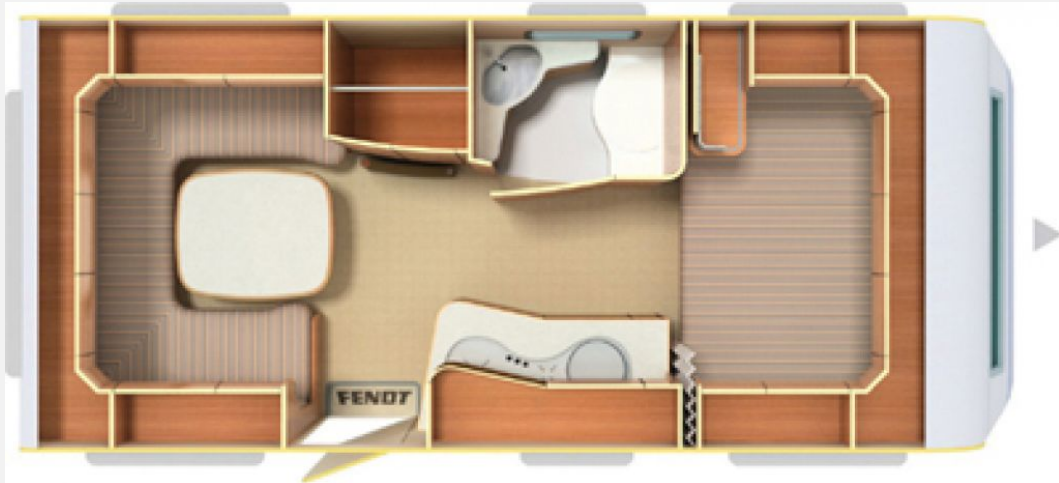

Exposé

Fendt Topas 490 TF

14.900,- €

Differenzbesteuerung gemäß §25a

Fahrzeug

Technische Daten

Modell-/Baujahr	2007
Anzahl Schlafplätze	4
Gesamtlänge	685 cm
Gesamtbreite	230 cm
Höhe	257 cm
Umlaufmaß	950 cm
Aufbaulänge	545 cm
Masse in fahrber. Zustand	1238 kg
techn. zul. Gesamtmasse	1500 kg
Zuladung	262 kg
Liegeflächen	Bug (140x210) Heck (160/140x211)
	Einzelbett, Doppel-/franz. Bett, Etagenbett, Alkoven/Hubbett