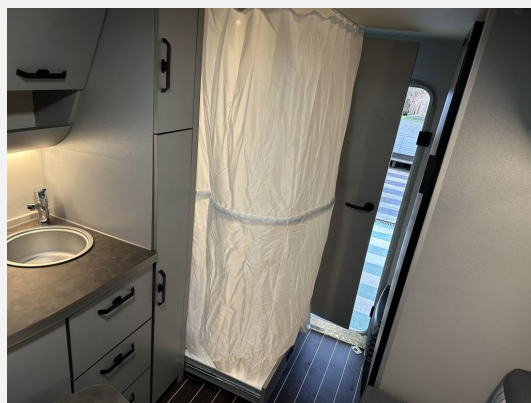

Verkäufer

Auto Spürkel GmbH & Co.KG
Firma Spürkel Verkaufs-Team
Poststrasse 20-28
44809 Bochum

☎ 0234/904320

FAX 0234 9043230

✉ info@spuerkel.de