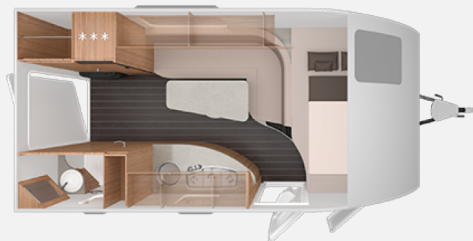

Exposé

**Knaus Sport&Fun 480 QL BLACK SELECTION**  
\*Markise\*Motorradhalter& Rampe

~~33.928,-€~~ **29.980,- €**

MwSt. ausweisbar

Fahrzeug

Grundriss

Technische Daten

<b>Modell-/Baujahr</b>	2023
<b>Anzahl der Achsen</b>	1
<b>Anzahl Schlafplätze</b>	4
<b>Gesamtlänge</b>	625 cm
<b>Gesamtbreite</b>	232 cm
<b>Höhe</b>	257 cm
<b>Innenhöhe</b>	196 cm
<b>Aufbaulänge</b>	480 cm
<b>Leergewicht</b>	1199 kg
<b>Masse in fahrber. Zustand</b>	1380 kg
<b>techn. zul. Gesamtmasse</b>	1700 kg
<b>Zuladung</b>	320 kg
<b>Auflastung</b>	1700 kg
<b>Infrastruktur</b>	Küche WC
<b>Liegeflächen</b>	Bug (199x143/124) Seite (192x121/99)
<b>Heizung</b>	Truma S 3004
<b>Kühlschrankvolumen</b>	142 l
<b>Wasservorrat</b>	45 l
<b>Abwassertankvolumen</b>	25 l
<b>Polster</b>	GREY STRIPES BLACK SELECTION
<b>Steckdosen 230V</b>	4
	Seitensitzgruppe
	Doppelbett quer, Doppelbett längs

**Beschreibung**

**UPE: 33.928€, SPAREN SIE JETZT 3.948€!!**

**Sonderausstattung:**

AL-KO Trailer Control ATC  
 Auflastung auf 1.700kg  
 Motorradhalter, über Achse  
 Auffahrrampe  
 Verzurrösen ( 8 Stück )  
 Höhenverstellbares Bugbett  
 Apothekeauszug  
 Duschausbau SPORT&FUN  
 Markise 305x250cm, weiß

**Ausstattung**

- Alufelgen, ATC-Alko Trailer Control, Deichselabdeckung, Schwerlaststützen, Stoßdämpfer, Tempo 100 Zulassung
- Außenstauraumklappe, Ausstellfenster, GFK-Dach, Glattblech, Verdunkelungs- und Fliegenschutzrollos, Vorzeltleuchte
- Ambiente-Beleuchtung, LED-Beleuchtung, Umbaubett, Insektenschutztür 1/1
- Umluftanlage, Gasheizung
- 3-Flammkocher, AES-Kühlschrank, Kühlschrank mit Frostfach
- Abwasser-Rolltank, Cassetten-Toilette, Dusche, Frischwassertank, Warmwassertherme
- Gasflaschenkasten für: 2x11 kg Fl.
- Außensteckdose 12V / 230V / TV