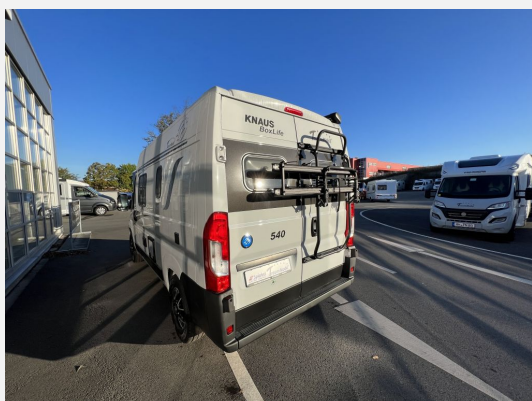

Beschreibung

UPE: 71.238€, sparen Sie jetzt 7.258€!!!

Zusätzliche Fahrzeugausstattung:

Peugeot Boxer 140PS
Schaltgetriebe
Außenfarbe Campovolo Grau
Peugeot Paket
3500 KG
Nebelscheinwerfer
Fun Line Paket
Markise
elektr.Einstigsstufe
Radio DAB+ Bluetooth
Ambiente Licht Paket
Raumbad
Evopore /Watergelmatratzen

Ausstattung

- Airbag Beifahrer, Airbag Fahrer, ABS, Alufelgen, Elektr. Fensterheber, Lederlenkrad, Servolenkung, Tempomat, Wegfahrsperre
- Rahmenfenster, Verdunkelungs- und Fliegenschutzrollos, Markise, Fahrradträger für 2 Räder
- Insektenschutztür 1/1, Fahrerhaussitze drehbar, Fahrerhaus-Verdunklungssystem, Ambiente-Beleuchtung
- Dieselheizung, Klimaanlage FH manuell, Umluftanlage
- 2-Flammkocher, Kompressor-Kühlschrank
- Cassetten-Toilette, Frischwassertank, Warmwasser
- DAB Radio, Radio/Tuner

Bilder