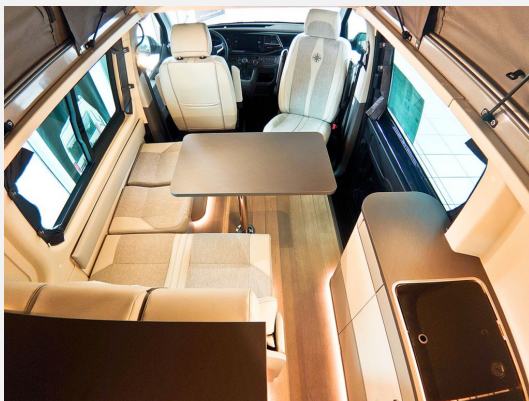

FREIZEITMOBILE Guide