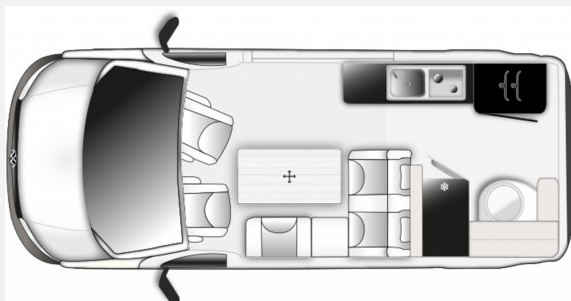

Exposé

Westfalia Kepler One Kepler One Navi* Alus* Assist-Pakete

82.390,- €

Differenzbesteuerung gemäß §25a

Fahrzeug

Grundriss

Technische Daten

Modell-/Baujahr	2024
Anzahl der Achsen	2
Leistung	110 KW / 150 PS
Umweltplakette	grün
Schadstoffklasse/-norm	Euro 6d
Basisfahrzeug	VW Transporter
Motordetails	2,0 TDi
Getriebe	Automatik
Antriebsart	Frontantrieb
Anzahl Schlafplätze	4
Gesamtlänge	530 cm
Gesamtbreite	230 cm
Höhe	200 cm
Aufbauart	Campervan
techn. zul. Gesamtmasse	3000 kg
Infrastruktur	WC
Liegeflächen	double_couch_raising_roof (190x120)
Sitze mit Gurt	4
Kraftstoff	Diesel
Heizung	Webasto 2000 W Diesel
Wasservorrat	50 l
Abwassertankvolumen	36 l
Polster	Missouri
Steckdosen 230V	1
Steckdosen 12V	1
Steckdosen USB	4
Farbe	blau
	Seitensitzgruppe
	Aufstelldach (Doppelbett)