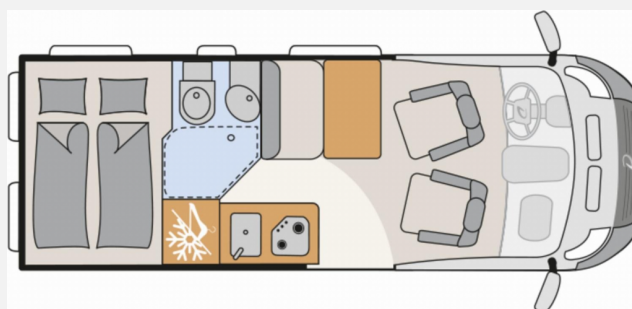

Exposé

Dethleffs Globetrail Advantage 600 DR Fiat
MARKISE*ALUS*

65.590,- €

MwSt. ausweisbar

Fahrzeug

Grundriss

Technische Daten

Modell-/Baujahr	2024
Anzahl der Achsen	2
Leistung	103 KW / 140 PS
Umweltplakette	grün
Schadstoffklasse/-norm	Euro 6d
Basisfahrzeug	Fiat Ducato
Motordetails	Multijet 3
Getriebe	Schaltgetriebe
Antriebsart	Frontantrieb
Anzahl Schlafplätze	2
Gesamtlänge	599 cm
Gesamtbreite	205 cm
Höhe	265 cm
Innenhöhe	190 cm
Aufbauart	Campervan
Masse in fahrber. Zustand	2899 kg
techn. zul. Gesamtmasse	3499 kg
Zuladung	600 kg
Infrastruktur	WC
Liegeflächen	double_couch (197x157)
Sitze mit Gurt	4
Radstand	404 cm
Kraftstoff	Diesel
Heizung	Combi 4D
Polster	Camino
Farbe	grau
	Seitensitzgruppe
	Doppel-/franz. Bett, Aufstelldach (Doppelbett)

Beschreibung

Neufahrzeug Modelljahr 2024 - sofort Verfügbar

Unverbindliche Preisempfehlung Hersteller: EUR 68.194,-

Sonderpreis: EUR 65.590,- (inkl. 19% MwSt.)

Sonderausstattung (im Preis inbegriffen):

- Fiat Ducato MultiJet 140 (2,2 l / 140 PS / 103 kW) - 3.499 kg zul. Gesamtgewicht
- Globetrail Advantage Ausstattung (Rahmenfenster— Außenbeklebung Full— Fenster im Heck links— Markise— Alufelgen 16"— Truma Bedienteil CP Plus— Kühlergrill, Scheinwerferrahmen und Skidplate schwarz (nur Fiat)— Techno Trim— Lederlenkrad und Lederschaltknäuf— Lenkradbedienung Radio— LED Tagfahrlicht— Interior Kos— Dachschränke mit indirekter Beleuchtung— Vorzeltleuchte— Ausdrehbare Tischplatte— LED Lichtband in der Küche, Oberschrank— Zusätzliche Doppel-USB-Steckdose (oberhalb Sitzgruppe Bug links)— 230V Steckdose (Sitzgruppe, Oberschrank Bug links)— 12V Steckdose im Bettbereich (bspw. für Kühlbox)— Fenster im Heck links)
- Artense Grey Metallic
- Interior Kos
- Fenster mit Fliegenschutz und Verdunklungsrollo im Heck rechts
- Abwassertank isoliert und beheizt
- Automatische Gasflaschenumschaltung inkl. Crash Sensor, EisEx und Gasfilter
- Transportkosten inklusive (Transport, KFZ-Brief, COC, Gasprüfung und Einweisung)