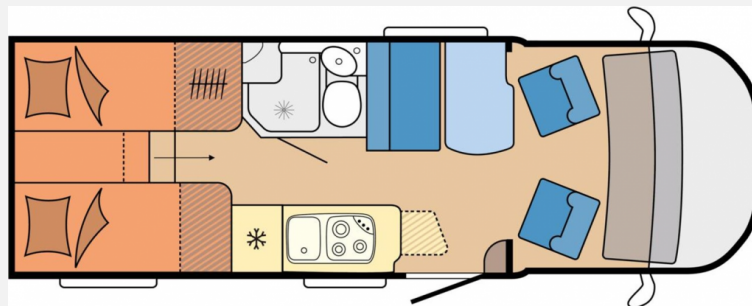

Exposé

Hobby Optima OnTour Edition F V65 GE

69.890,- €

MwSt. ausweisbar

Fahrzeug

Grundriss

Technische Daten

Modell-/Baujahr	2024
Leistung	103 KW / 140 PS
Umweltplakette	grün
Schadstoffklasse/-norm	Euro 6d
Basisfahrzeug	Fiat Ducato
Motordetails	2,2 l MultiJet
Getriebe	Schaltgetriebe
Anzahl Schlafplätze	2
Gesamtlänge	678 cm
Gesamtbreite	223 cm
Höhe	290 cm
Innenhöhe	198 cm
Aufbauart	Teilintegriert
Masse in fahrber. Zustand	2943 kg
techn. zul. Gesamtmasse	3500 kg
Zuladung	557 kg
Infrastruktur	WC
Liegeflächen	Einzelbett (193x76+ 185x76)
Sitze mit Gurt	4
Anhängerlast (gebremst)	2000 kg
Anhängerlast (ungebremst)	750 kg
Kraftstoff	Diesel
Heizung	Truma Combi 6
Kühlschranksvolumen	133 l
Wasservorrat	100 l
Abwassertankvolumen	96 l
Ladegerät	25 A
Polster	Kos
Steckdosen 230V	4
Steckdosen 12V	1
	Seitensitzgruppe
	Einzelbett

Beschreibung

Der neue Hobby Optima Ontour Edition F V65 GE.

Der Hobby bietet folgende Highlights:

- Motorvariante 140 PS
- Automatische SAT
- TV
- Navigation
- Rückfahrkamera
- Markise
- Alufelgen
- Ladebooster
- Aufbau­tür mit Fenster
- Elektrische Trittstufe
- Zweites Fenster im Schlafbereich
- USB Steckdosenpaket
- 230V/12V Steckdosenpaket
- Klimaautomatik Fahrerhaus
- 90 Liter Dieseltank
- GFK Boden und Dach
- Gasflaschenauszug
- Lenkrad und Schaltknäuf in Lederausführung
- Lenkrad mit Bedienelementen
- Nebelscheinwerfer
- Vorhängefenster, ausstellbar, doppelt verglast und getönt, auf der Fahrerseite im Schlafbereich, 840 x 260 mm
- Eingangstür, extrabreit mit Doppelverriegelung, Fenster, Abfalleimer und Staufächern, lichtet Maß: 605 x 1.740 mm
- USB-Doppelladesteckdose A / C, je 1x für Wohn- und Schlafbereich