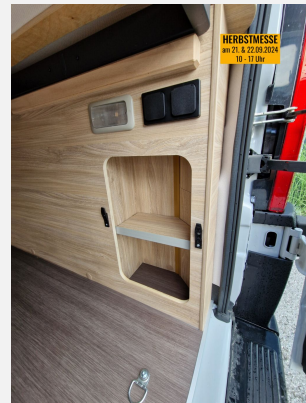

## Beschreibung

- Hochdach-Lackierung: Campovolo Grau
- Elektrische Zuziehilfe (Soft-Close-Schiebetür)
- Rahmenfenster 50 x 38 cm für Hecktüren (öffnungsbegrenzt)
- Lenkrad und Schaltknäuf in Lederausführung
- Außenspiegel elektrisch anklappbar
- 9-Stufen-Wandler-Automatikgetriebe
- Querverkehr- und Spurwechselassistent
- FIAT Ducato 3.500 kg\*\*\* (103 kW / 140 PS), Frontantrieb, Euro 6d-Final
- Elektrische Parkbremse
- Chassis in Sonderlackierung: Campovolo Grau
- Allwetterbereifung
- Vorbereitung für Anhängervorrichtung
- All-in-One Navigationssystem
- Rückfahrkamera, inkl. Verkabelung
- Head-up Display
- Radiovorbereitung inkl. 2 Lautsprecher im Wohnraum
- Höhenverstellung Beifahrersitz
- Lenkrad mit Bedienelementen für Radio
- Außenspiegel elektrisch einstell- und beheizbar
- Reifenluftdrucksensoren
- Safety Pack FIAT
- Notbremsassistent
- Spurhalteassistent mit Verkehrszeichenerkennung und Abblendautomatik
- Regen- und Lichtsensor
- Safety Pack Easy Driver FIAT
- Abstandsregelautomat
- Intelligenter Geschwindigkeitsassistent
- Müdigkeitserkennung
- Leichtmetallfelgen für Serienbereifung
- Kühlergrill schwarz lackiert, mit schwarz glänzender Spange inkl. verchromten Zierelementen
- Frontstoßfänger in Wagenfarbe lackiert
- Scheinwerfer mit schwarzem Rahmen
- Voll-LED-Frontbeleuchtung (Abblend-, Fern- und Blinklicht)
- Spoilerlippen (skid-plate) Black
- Seifen- und Spülmittelspender
- Wasserfiltersystem "bluuwater"
- MediKit Gutschein
- Front- und Seitenscheibenverdunklung
- Isolierhaube Abwassertank, beheizbar
- TRUMA CP-Plus, digitales Heizungsbedienpanel
- Einstiegstufe elektrisch (Breite: 70 cm)
- Markise 375 x 250 cm, anthrazit
- Lichtsteuerung
- Regenrinne über der Schiebetür mit LED (dimmbar)

## Bilder

Kein Logo  
vorhanden

Kein Logo  
vorhanden

Kein Logo  
vorhanden

Kein Logo  
vorhanden

Kein Logo  
vorhanden