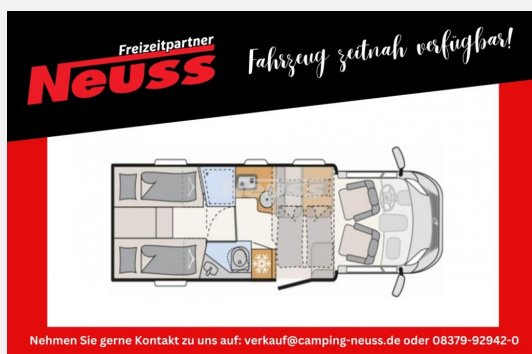

Irrtümer und Änderungen vorbehalten

Ausstattung

- Lederlenkrad, Servolenkung, Tempomat, Multifunktionslenkrad, Zentralverriegelung, Rußpartikelfilter
- GFK-Dach, Heckgarage, Markise
- Rückfahrkamera
- Isofix, Separate Dusche, WC

Irrtümer und Änderungen vorbehalten

Bilder