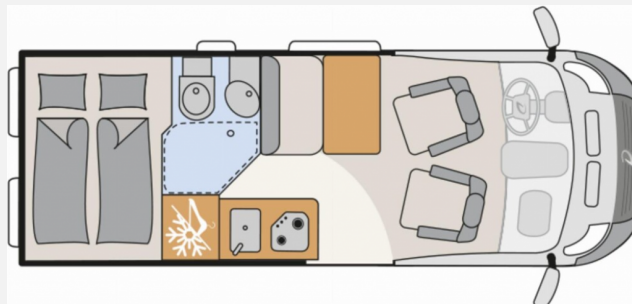

Exposé

Dethleffs Globetrail Classic 600 DR Fiat

75.390,- €

MwSt. ausweisbar

Fahrzeug

Grundriss

Technische Daten

| | |
|----------------------------------|---------------------|
| Modell-/Baujahr | 2024 |
| Leistung | 103 KW / 140 PS |
| Schadstoffklasse/-norm | Euro 6d |
| Basisfahrzeug | Fiat Ducato |
| Motordetails | Multijet 3 |
| Getriebe | Automatik |
| Anzahl Schlafplätze | 4 |
| Gesamtlänge | 599 cm |
| Gesamtbreite | 205 cm |
| Höhe | 265 cm |
| Aufbauart | Campervan |
| Masse in fahrber. Zustand | 3041 kg |
| techn. zul. Gesamtmasse | 3499 kg |
| Zuladung | 458 kg |
| Sitze mit Gurt | 4 |
| Radstand | 404 cm |
| Kraftstoff | Diesel |
| Heizung | Combi 6D |
| Wasservorrat | 100 l |
| Wasservorrat (ink Boiler) | 20 l |
| Abwassertankvolumen | 90 l |
| Polster | Hygge |
| | Doppel-/franz. Bett |