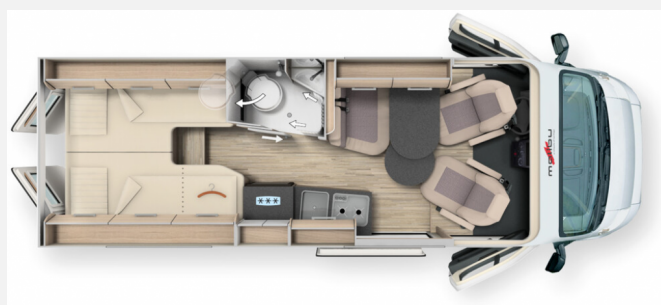

Exposé

Malibu Van diversity GT skyview 640 LE K

79.600,- €

MwSt. ausweisbar

Fahrzeug

Grundriss

Technische Daten

Modell-/Baujahr	2023
Leistung	132 KW / 180 PS
Schadstoffklasse/-norm	Euro 6d
Basisfahrzeug	Fiat Ducato
Motordetails	2,2 l Multijet
Getriebe	Automatik
Anzahl Schlafplätze	2
Gesamtlänge	636 cm
Gesamtbreite	205 cm
Höhe	259 cm
Aufbauart	Campervan
Masse in fahrber. Zustand	3024 kg
techn. zul. Gesamtmasse	4000 kg
Zuladung	976 kg
Sitze mit Gurt	4
Radstand	404 cm
Anhängerlast (gebremst)	2500 kg
Kraftstoff	Diesel
Heizung	Truma Combi 6D+E
Kühlschrankvolumen	84.00 l
Gefriervolumen	6.00 l
Wasservorrat	100 l
Abwassertankvolumen	92 l
Batterie	80.00 Ah
Polster	London - Stoff-Kombination
Steckdosen 230V	3
Steckdosen 12V	3
	Einzelbett