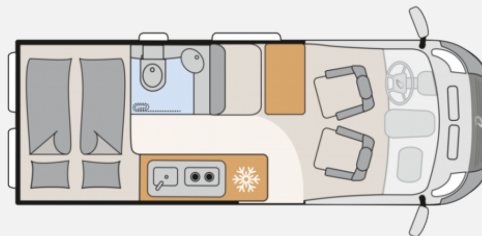

Exposé

Dethleffs Globetrail 600 DK Aufstelldach

53.999,- €

MwSt. ausweisbar

Fahrzeug

Grundriss

Technische Daten

Modell-/Baujahr	2024, 01/2024
Leistung	103 KW / 140 PS
km Stand	29000 km
Basisfahrzeug	FIAT Ducato
Motordetails	Fiat Ducato MultiJet 140 (2,2 l / 140 PS / 103 kW) - 3.499 kg zul. Gesamtgewicht
Getriebe	Schaltgetriebe
Anzahl Schlafplätze	4
Gesamtlänge	599 cm
Gesamtbreite	205 cm
Höhe	265 cm
Innenhöhe	190 cm
Aufbauart	Campervan
Masse in fahrber. Zustand	2820 kg
techn. zul. Gesamtmasse	3499 kg
Infrastruktur	WC
Liegeflächen	Seite (88 x 180) Heck (157/140x197)
Sitze mit Gurt	4
Anhängerlast (gebremst)	2500 kg
Anhängerlast (ungebremst)	750 kg
Kraftstoff	Diesel
Heizung	Combi 4
Batterie	105 Ah
Polster	Interior Hygge
Steckdosen 230V	1
Steckdosen 12V	1
Steckdosen USB	3
Vorbesitzer	1
Farbe	weiß
	Mittelsitzgruppe
	Doppel-/franz. Bett, Einzelbett, Aufstelldach (Doppelbett)

Serienausstattung: Basisfahrzeug Ausstattung Fiat

- Fiat Ducato Camper Van
- Batterie 105 A/h
- Fahrerairbag, Beifahrerairbag
- ESP, Cruise Control
- Elektrisch verstellbare und beheizte Außenspiegel
- Fahrerhausklimaanlage
- Fahrer-/Beifahrersitz in Wohnraumstoff
- Fahrer-/Beifahrersitz drehbar, Fahrersitz zusätzlich höhenverstellbar, Fahrersitz neigungsverstellbar
- Cup Holder, Haltevorrichtung für Tablet und Smartphone
- Reifenfüllset und Abschleppöse
- USB-Ladeanschluss
- Dieseltank 90 Liter
- Captain Chair mit zwei Armlehnen