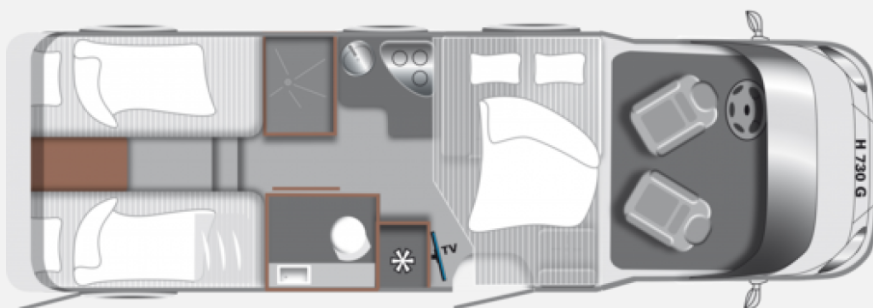

Exposé

LMC Tourer Lift H 730 G FIAT, MJ 24

61.999,- €

MwSt. ausweisbar

Fahrzeug

Grundriss

Technische Daten

| | |
|----------------------------------|---|
| Modell-/Baujahr | 2024 |
| Anzahl der Achsen | 2 |
| Leistung | 103 KW / 140 PS |
| km Stand | 29000 km |
| Schadstoffklasse/-norm | Euro 6 |
| Basisfahrzeug | FIAT Ducato |
| Motordetails | Fiat 2,2 Multi-Jet - 103kW (140PS) - EURO6 |
| Getriebe | Schaltgetriebe |
| Anzahl Schlafplätze | 4 |
| Gesamtlänge | 737 cm |
| Gesamtbreite | 232 cm |
| Höhe | 280 cm |
| Innenhöhe | 198 cm |
| Aufbauart | Teilintegriert |
| Masse in fahrber. Zustand | 3002 kg |
| techn. zul. Gesamtmasse | 3500 kg |
| Infrastruktur | Küche WC |
| Liegeflächen | Seite (139x197) Heck (88 x 202) Heck (88 x 199) |
| Sitze mit Gurt | 4 |
| Kraftstoff | Diesel |
| Wasservorrat | 100 l |
| Abwassertankvolumen | 90 l |
| Batterie | 95 Ah |
| Vorbesitzer | 1 |
| | Einzelbett, Hubbett |