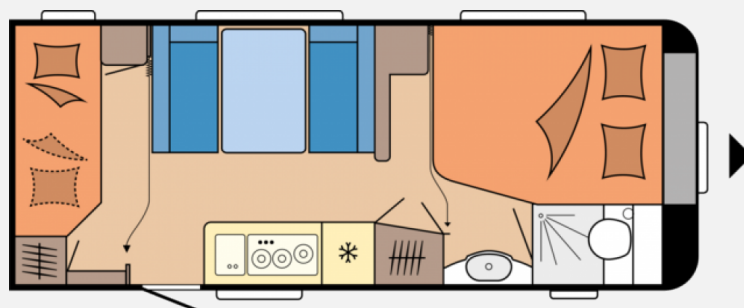

Exposé

Hobby Excellent Edition 560 KMFe

32.100,- €

MwSt. ausweisbar

Fahrzeug

Grundriss

Technische Daten

Modell-/Baujahr	2024
Anzahl der Achsen	1
Anzahl Schlafplätze	5
Gesamtlänge	752 cm
Gesamtbreite	250 cm
Höhe	264 cm
Innenhöhe	195 cm
Umlaufmaß	1012 cm
Aufbaulänge	635 cm
Masse in fahrber. Zustand	1494 kg
techn. zul. Gesamtmasse	2000 kg
Zuladung	490 kg
Liegeflächen	Bug (195 x 157 / 128) Etagenbett (70 x 184) Etagenbett (730 x 184) Mitte (197 x 113)
Heizung	Truma Combi 6
Kühlschrankvolumen	133 l
Wasservorrat	47 l
Abwassertankvolumen	23,5 l
	Mittelsitzgruppe
	Etagenbett, Doppel-/franz. Bett

Beschreibung

Der Hobby Excellent Edition 560 KMFe Modell 2024 ist ein Wohnwagen für die ganze Familie mit Etagenbetten, französischem Bett, Mittelsitzgruppe, Küchenzeile und neuem Innendesign.

Auch im Außenbereich hat der Hobby ein neues Facelifting erhalten z.B. eine neue Bug und Heckpartie, eine begehbare Deichselabdeckung, eine integrierte Vorzeltleiste und einiges mehr.