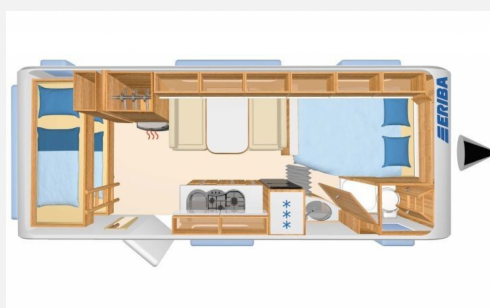

Exposé

Hymer Eriba Exciting 505 Family 1800Kg, Markise, Mover

27.990,- €

Differenzbesteuerung gemäß §25a

Fahrzeug

Grundriss

Technische Daten

Modell-/Baujahr	2020, 2019
Erstzulassung	07.05.2020
TÜV	07/2025
Anzahl der Achsen	1
Anzahl Schlafplätze	4
Gesamtlänge	805 cm
Gesamtbreite	250 cm
Höhe	258 cm
Infrastruktur	Küche WC
Farbe	weiß
	Mittelsitzgruppe
	Doppel-/franz. Bett, Etagenbett

Beschreibung

- * Eingangstür mit Fenster
- * Auflastung auf 1.800 kg
- * Big-foot Stützen AL-KO
- * indirekte Beleuchtung
- * Alu-Felgen
- * Fliegenschutz-Rolltür
- * Mover
- * Markise

Irrtümer und Änderungen vorbehalten