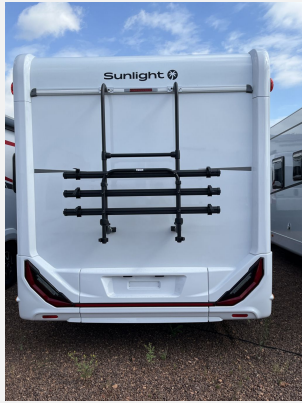

Exposé

Sunlight Adventure T Ford 670S

68.940,- €

MwSt. ausweisbar

Fahrzeug

Grundriss

Technische Daten

Modell-/Baujahr	2024
Anzahl der Achsen	2
Leistung	114 KW / 155 PS
Umweltplakette	grün
Schadstoffklasse/-norm	Euro 6
Basisfahrzeug	Ford Transit
Motordetails	2,0l TDCi
Getriebe	Schaltgetriebe
Antriebsart	Frontantrieb
Anzahl Schlafplätze	4
Gesamtlänge	699 cm
Gesamtbreite	232 cm
Höhe	293 cm
Innenhöhe	210 cm
Aufbauart	Teilintegriert
Masse in fahrber. Zustand	3002 kg
techn. zul. Gesamtmasse	3500 kg
Zuladung	498 kg
Infrastruktur	WC
Liegeflächen	Einzelbett (200x80)
Sitze mit Gurt	4
Radstand	375 cm
Kraftstoff	Diesel
Heizung	Truma Combi 6
Polster	Adventure Edition
Steckdosen 230V	4
Steckdosen USB	4
Farbe	silber
	Einzelbett, Hubbett

Irrtümer und Änderungen vorbehalten

Ausstattung

- Fahrradträger für 2 Räder, GFK-Dach, Markise
- Klimaanlage
- WC, Fahrradträger

Irrtümer und Änderungen vorbehalten

Bilder

Verkäufer

Freizeitfahrzeuge Singhof GmbH & Co. KG
Herr Björn Singhof
Hoenbergstraße 2
65555 Limburg