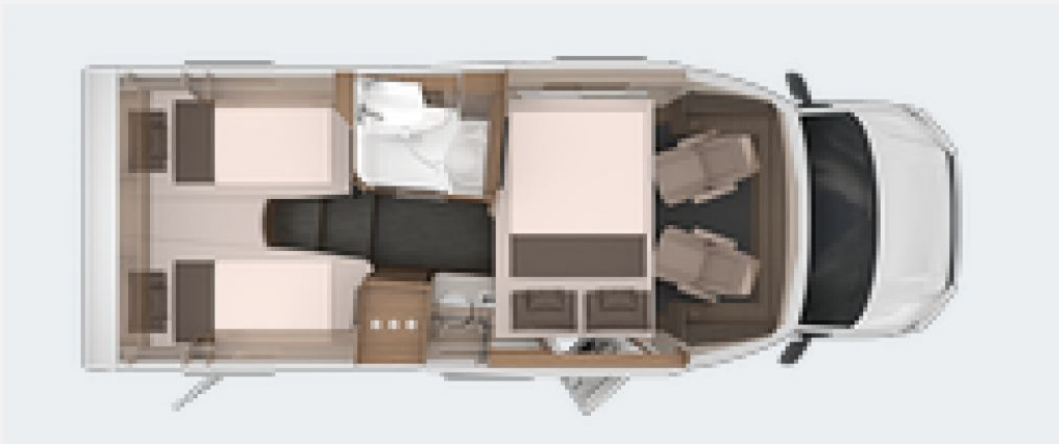

Exposé

Knaus VAN WAVE 640 MEG VANSATION *Energy
Basic-Paket*

69.800,- €

MwSt. ausweisbar

Fahrzeug