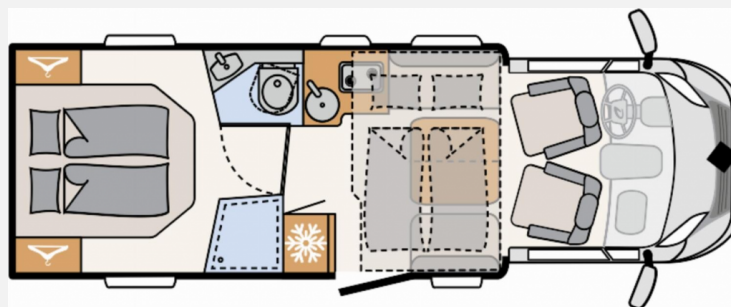

Exposé

Dethleffs Just Camp T 7052 DBL Messeaktion!

85.900,- €

MwSt. ausweisbar

Fahrzeug

Grundriss

Technische Daten

Modell-/Baujahr	2024
Erstzulassung	09.03.2023
TÜV	03/2024
Leistung	103 KW / 140 PS
Umweltplakette	grün
Schadstoffklasse/-norm	Euro 6d
Basisfahrzeug	Fiat Ducato
Motordetails	2,2 L
Getriebe	Schaltgetriebe
Antriebsart	Frontantrieb
Anzahl Schlafplätze	2
Gesamtlänge	741 cm
Gesamtbreite	233 cm
Höhe	294 cm
Innenhöhe	213 cm
Aufbauart	Teilintegriert
Masse in fahrber. Zustand	199 kg
techn. zul. Gesamtmasse	3499 kg
Zuladung	3300 kg
Infrastruktur	WC
Liegeflächen	queensbed (190x150)
Sitze mit Gurt	4
Radstand	404 cm
Kraftstoff	Diesel
Heizung	Gas Warmluftheizung 6 kW
Polster	Drake
Farbe	weiß
	ehem. Mietfahrzeug
	L-Sitzgruppe
	Queensbett, Hubbett

Beschreibung

- Family-Paket T 7052 DBL (Ausstellfenster in der T-Haube, Wohnraumtür mit Fenster inkl. Verdunkelung und Zentralverriegelung (inkl. Fahrerhaustüre), Verdunklungsjalousien im Fahrerhaus, Panorama-Dachhaube 70 x 50 cm im Wohnraum, Indirekte Ambientebeleuchtung über den Dachstauschränken, Indirekte Wandflächen-Ambientebeleuchtung, Stauraum-Türe links)
- Paket One (Markise 4,5 m) (Automatische HD SAT Anlage 65 Twin, Flachbildschirm 22" HD TV (inkl. DVD-Player, HDMI, DVB-S2-Satellitenreceiver und terrestrischem DVB-T2-Receiver), Flachbildschirmhalter, Rückfahrkamera (Einfachkamera), Cassettenmarkise Omnistor 4,5 m (manuell))
- Bettenbau Sitzgruppe quer
- elektrisches Hubbett über der Sitzgruppe
- Alufelge Citroën / Opel 16 Zoll, Bi-Color
- Chassis-Paket (LED Tagfahrlicht, Lederlenkrad und Schaltknäuf mit Ledermanschette, Fahrerhaus Klimaanlage automatisch, Multifunktionslenkrad, Armaturenbrett mit Aluminium Applikation)
- Automatische Gasflaschenumschaltung inkl. Crash Sensor, EisEx und Gasfilter
- Dethleffs Naviceiver inkl. DAB+, Truck Navigation und Vernetzung mit dem Bordcontrolpanel
- Fenster zusätzlich im Badezimmer
- Dethleffs Messe Aktion - 3000