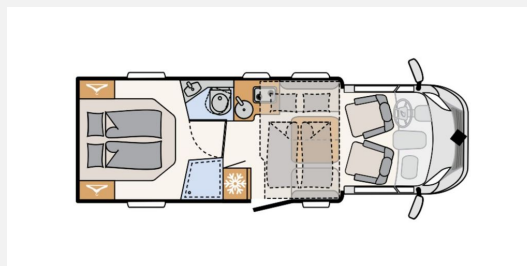

Irrtümer und Änderungen vorbehalten

Ausstattung

- Multifunktionslenkrad, Lederlenkrad, Zentralverriegelung, ABS
- Heckgarage, Markise
- Klimaautomatik
- Radio/Tuner, DAB Radio, Navigationssystem, Rückfahrkamera, SAT-Anlage
- Radio, Radio DAB, Sat-Antenne, Seperate Dusche, WC, Fahrradträger

Irrtümer und Änderungen vorbehalten

Bilder

Verkäufer

Autohaus Dietz oHG Abtlg. Freizeitcenter
Frau Katarina Dietz
Bahnhofstraße 37-39
96106 Ebern

✉ katarina.dietz@autohaus-dietz.de