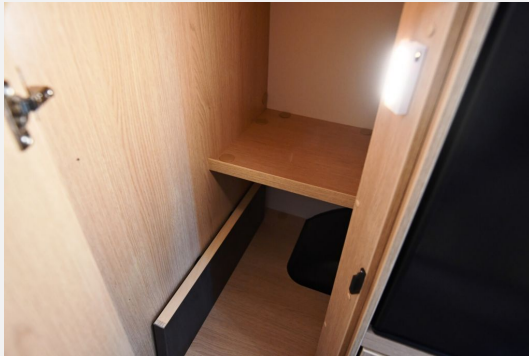

Verkäufer

Autohaus Wolfsburg Hotz und Heitmann GmbH & Co. KG
Herr Ahmed Arous
Heinrich-Nordhoff-Straße 127
38440 Wolfsburg

☎ 05361 863 999 985

✉ ahmed.arous@autohaus-wolfsburg.de