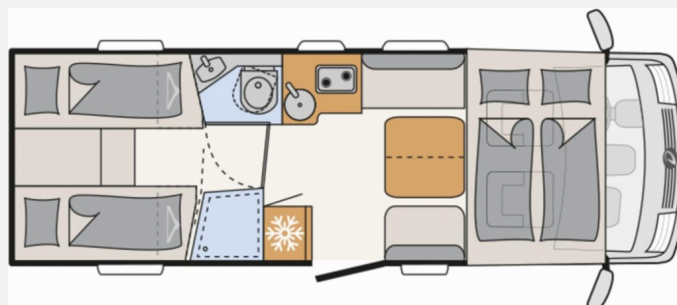

## Technische Daten

<b>Modell-/Baujahr</b>	2024
<b>Leistung</b>	132 KW / 180 PS
<b>Schadstoffklasse/-norm</b>	Euro 6d
<b>Basisfahrzeug</b>	Fiat Ducato
<b>Motordetails</b>	2,2 l MAXI Euro 6d-final
<b>Getriebe</b>	Automatik
<b>Anzahl Schlafplätze</b>	4
<b>Gesamtlänge</b>	740 cm
<b>Gesamtbreite</b>	233 cm
<b>Höhe</b>	300 cm
<b>Aufbauart</b>	Integriert
<b>Masse in fahrber. Zustand</b>	3153 kg
<b>techn. zul. Gesamtmasse</b>	4250 kg
<b>Zuladung</b>	1097 kg
<b>Sitze mit Gurt</b>	4
<b>Radstand</b>	404 cm
<b>Anhängerlast (gebremst)</b>	2000 kg
<b>Kraftstoff</b>	Diesel
<b>Heizung</b>	Truma Combi 6 E
<b>Polster</b>	Saros
	Einzelbett, Alkoven/Hubbett