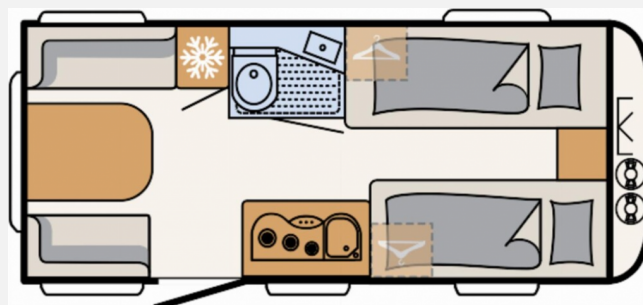

Exposé

Dethleffs Aero 470 EL

30.549,- €

MwSt. ausweisbar

Fahrzeug

Grundriss

Technische Daten	Modell-/Baujahr	2024
	Anzahl Schlafplätze	3
	Gesamtlänge	683 cm
	Gesamtbreite	230 cm
	Höhe	261 cm
	Umlaufmaß	971 cm
	Aufbaulänge	562 cm
	Masse in fahrber. Zustand	1266 kg
	techn. zul. Gesamtmasse	1700 kg
	Zuladung	434 kg
		Einzelbett

Beschreibung

- Touring-Paket (Warmwasserversorgung, Fliegengittertüre, Warmluftanlage, Dachhaube inkl. Beleuchtung, 700 x 500 mm)
 - Auflastung 1.700 kg (inkl. Stahlrad 195 R14 C LI106)
 - Wohnwelt Skagen
 - Indirekte Beleuchtung
 - Einbau Klimaanlage vorbereitet
 - Bettumbau Einzelbetten zu Doppelbett
- Irrtümer und Änderungen vorbehalten. Finanzierung auch ohne Anzahlung möglich.
- Irrtümer und Änderungen vorbehalten