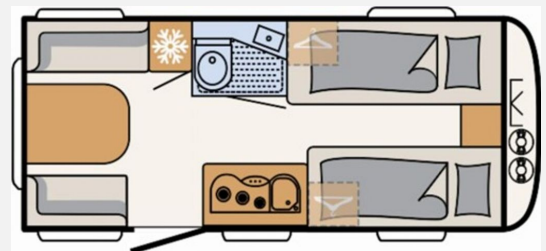

Beschreibung

1. Touring-Paket (Warmwasserversorgung, Fliegengittertüre, Warmluftanlage, Dachhaube inkl. Beleuchtung, 700 x 500 mm)
   - Auflastung 1.700 kg (inkl. Stahlrad 195 R14 C LI106)
   - Wohnwelt Skagen
   - Indirekte Beleuchtung
   - Einbau Klimaanlage vorbereitet
   - Bettumbau Einzelbetten zu Doppelbett
2. Irrtümer und Änderungen vorbehalten. Finanzierung auch ohne Anzahlung möglich.
3. Irrtümer und Änderungen vorbehalten

Ausstattung

Irrtümer und Änderungen vorbehalten

Bilder