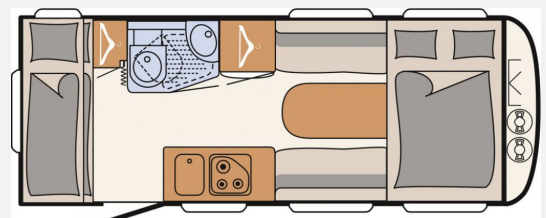

Beschreibung

- Dynamik-Paket (Sicherheitskupplung, Stoßdämpfer, Großer 44 l Frischwassertank, Mobiler 22 l Abwassertank, Reserveradhalterung im Gasflaschenkasten, Stauraumklappe vorne rechts 1000x420 mm)
- Touring-Paket (Warmwasserversorgung, Warmluftanlage, Dachhaube, 700 x 500 mm, Fliegengittertüre)
- Auflastung 1.500 kg
- Duschausstattung inkl. Duscharmatur und -vorhang
- ETS Plus Stabilisierungssystem
- Vorbereitung für Flachbildschirm (Antennenkabel und TV-Halter)
- Zusätzliche Beleuchtung durch LED-Spots
- Ausstellbares Toilettenraumfenster
- Radzierblende 14" - 2er Set

Irrtümer und Änderungen vorbehalten. Finanzierung auch ohne Anzahlung möglich.

Irrtümer und Änderungen vorbehalten

Ausstattung

- GFK-Dach
- WC

Irrtümer und Änderungen vorbehalten

Bilder