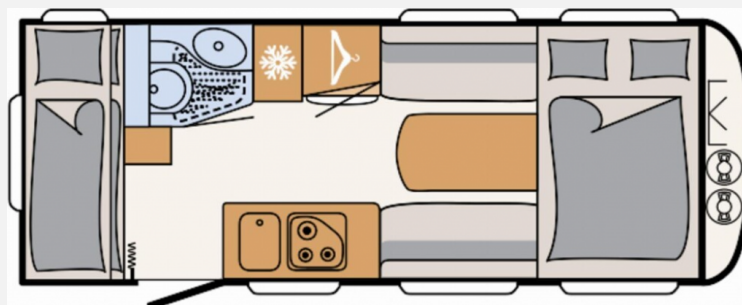

## Technische Daten

<b>Modell-/Baujahr</b>	2024
<b>Anzahl Schlafplätze</b>	5
<b>Gesamtlänge</b>	714 cm
<b>Gesamtbreite</b>	212 cm
<b>Höhe</b>	265 cm
<b>Umlaufmaß</b>	1008 cm
<b>Aufbaulänge</b>	593 cm
<b>Masse in fahrber. Zustand</b>	1122 kg
<b>techn. zul. Gesamtmasse</b>	1500 kg
<b>Zuladung</b>	378 kg
<b>Heizung</b>	Truma S 3004
<b>Polster</b>	Kapan
	Etagenbett, Doppel-/franz. Bett

## Beschreibung

- Dynamik-Paket (Sicherheitskupplung, Stoßdämpfer, Großer 44 l Frischwassertank, Mobiler 22 l Abwassertank, Reserveradhalterung im Gasflaschenkasten, Stauraumklappe vorne rechts 1000x420 mm)
- Touring-Paket (Warmwasserversorgung, Warmluftanlage, Dachhaube, 700 x 500 mm, Fliegengittertüre)
- Auflastung 1.500 kg
- Duschausstattung inkl. Duscharmatur und -vorhang
- ETS Plus Stabilisierungssystem
- Vorbereitung für Flachbildschirm (Antennenkabel und TV-Halter)
- Zusätzliche Beleuchtung durch LED-Spots
- Ausstellbares Toilettenraumfenster
- Radzierblende 14" - 2er Set