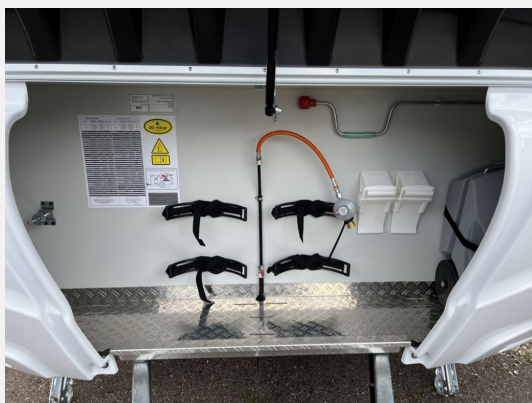

Verkäufer

Caravanning Henschel
Herr Thomas Sax
Knappenstraße 11 - 13
73433 Aalen

☎ 07361 92 99 22

FAX 07361 929 929

✉ verkauf@caravanning-henschel.de