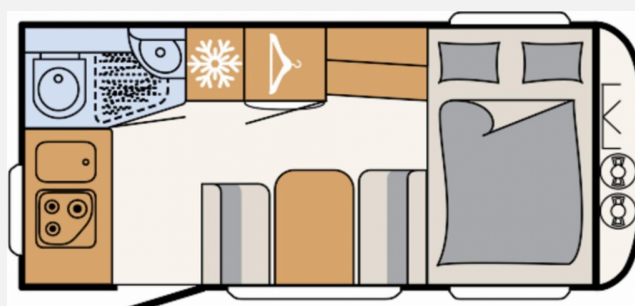

Exposé

Dethleffs c-joy 420 QSH

23.216,- €

MwSt. ausweisbar

Fahrzeug

Grundriss

Technische Daten

Modell-/Baujahr	2024
Anzahl Schlafplätze	3
Gesamtlänge	625 cm
Gesamtbreite	212 cm
Höhe	265 cm
Umlaufmaß	918 cm
Aufbaulänge	503 cm
Masse in fahrber. Zustand	976 kg
techn. zul. Gesamtmasse	1360 kg
Zuladung	384 kg
Heizung	Truma S 3004
Polster	Timor
	Doppel-/franz. Bett

Beschreibung

- Dynamik-Paket (Sicherheitskupplung, Stoßdämpfer, Großer 44 l Frischwassertank, Mobiler 22 l Abwassertank, Reserveradhalterung im Gasflaschenkasten, Stauraumklappe vorne rechts 1000x420 mm)
- Touring-Paket (Warmwasserversorgung, Warmluftanlage, Dachhaube, 700 x 500 mm, Fliegengittertüre)
- Duschausstattung inkl. Duscharmatur und -vorhang
- ETS Plus Stabilisierungssystem
- Vorbereitung für Flachbildschirm (Antennenkabel und TV-Halter)
- Zusätzliche Beleuchtung durch LED-Spots
- Auflastung 1.360 kg (ohne Fahrgestelländerung)
- Gebläse 12V für S 3004