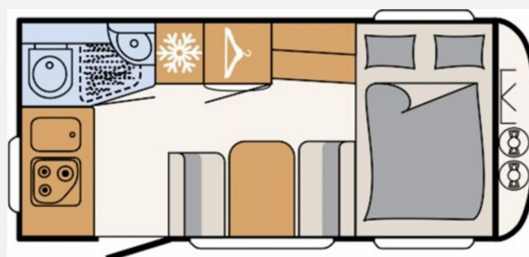

Beschreibung

- Dynamik-Paket (Sicherheitskupplung, Stoßdämpfer, Großer 44 l Frischwassertank, Mobiler 22 l Abwassertank, Reserveradhalterung im Gasflaschenkasten, Stauraumklappe vorne rechts 1000x420 mm)
- Touring-Paket (Warmwasserversorgung, Warmluftanlage, Dachhaube, 700 x 500 mm, Fliegengittertüre)
- Duschausstattung inkl. Duscharmatur und -vorhang
- ETS Plus Stabilisierungssystem
- Vorbereitung für Flachbildschirm (Antennenkabel und TV-Halter)
- Zusätzliche Beleuchtung durch LED-Spots
- Auflastung 1.360 kg (ohne Fahrgestelländerung)
- Gebläse 12V für S 3004

Irrtümer und Änderungen vorbehalten. Finanzierung auch ohne Anzahlung möglich.

Irrtümer und Änderungen vorbehalten

Ausstattung

- GFK-Dach
- WC

Irrtümer und Änderungen vorbehalten

Bilder