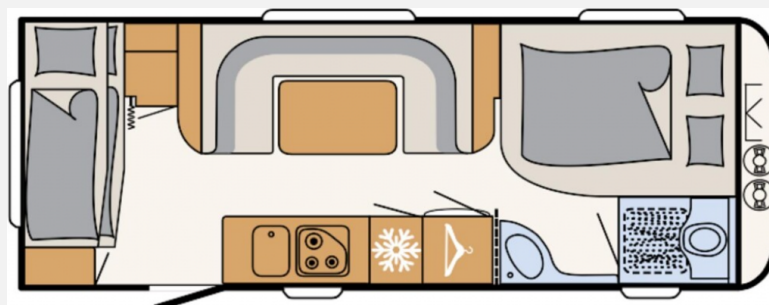

Exposé

Dethleffs Camper 560 FMK

36.527,- €

MwSt. ausweisbar

Fahrzeug

Grundriss

Technische Daten

Modell-/Baujahr	2024
Anzahl Schlafplätze	5
Gesamtlänge	818 cm
Gesamtbreite	250 cm
Höhe	265 cm
Umlaufmaß	1078 cm
Aufbaulänge	675 cm
Masse in fahrber. Zustand	1545 kg
techn. zul. Gesamtmasse	2000 kg
Zuladung	455 kg
Heizung	Truma Combi 6
Polster	Cloud
	Etagenbett, Doppel-/franz. Bett

Beschreibung

- Dusch-Paket (Duschausstattung inkl. Duscharmatur und -vorhang, City-Wasseranschluss)
- Sicherheitspaket (ATC Trailer Control, Sicherh.-Gasdruckregl. DuoControl mit Crash Sensor und Gasreglerbeheizung EisEx, Rauchmelder)
- Auflastung 2.000 kg (inkl. Alurad 225/70 R15 C LI112)
- Einbau Klimaanlage vorbereitet
- Eckkopfstützen für Rundsitzgruppe
- Indirekte Beleuchtung
- Vorbereitung für Flachbildschirm (Antennenkabel und TV-Halter)