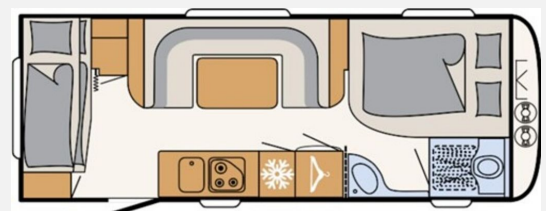

Beschreibung

- Dusch-Paket (Duschausstattung inkl. Duscharmatur und -vorhang, City-Wasseranschluss)
- Sicherheitspaket (ATC Trailer Control, Sicherh.-Gasdruckregl. DuoControl mit Crash Sensor und Gasreglerbeheizung EisEx, Rauchmelder)
- Auflastung 2.000 kg (inkl. Alurad 225/70 R15 C LI112)
- Einbau Klimaanlage vorbereitet
- Eckkopfstützen für Rundsitzgruppe
- Indirekte Beleuchtung
- Vorbereitung für Flachbildschirm (Antennenkabel und TV-Halter)

Irrtümer und Änderungen vorbehalten. Finanzierung auch ohne Anzahlung möglich.

Irrtümer und Änderungen vorbehalten

Ausstattung

- Antischlingerkupplung
- GFK-Dach
- Separate Dusche, WC

Irrtümer und Änderungen vorbehalten

Bilder