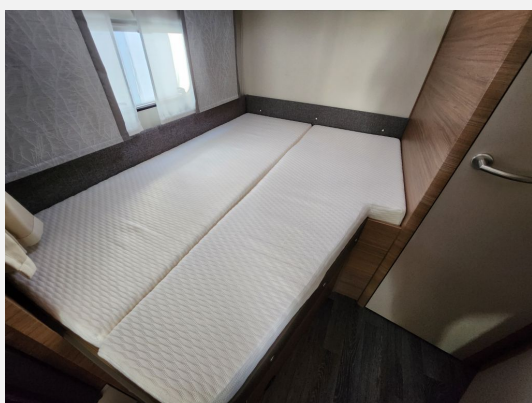

Verkäufer

Camping- Center
Herr Gerhard Riechers
An der A 61
56637 Plaidt

☎ 02632 9388-11

✉ r.schaefer@camping-center.de

Verkäufer

Camping-Center Klein GmbH
Herr Julian Meurer
Gewerbegebiet A61 / L117

☎ 02632/938830

✉ j.meurer@camping-center.de