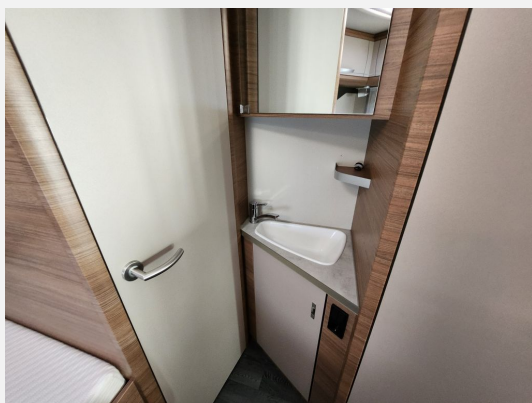

Verkäufer

Camping- Center
Herr Gerhard Riechers
An der A 61
56637 Plaidt

☎ 02632 9388-11

✉ r.schaefer@camping-center.de

Verkäufer

Camping-Center Klein GmbH
Herr Julian Meurer
Gewerbegebiet A61 / L117

☎ 02632/938830

✉ j.meurer@camping-center.de