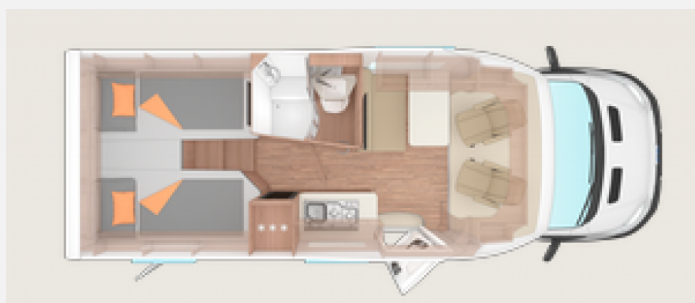

Exposé

Weinsberg CaraLoft 650 MEG *Premium-Paket*TV-Paket*

69.990,- €

MwSt. ausweisbar

Fahrzeug

Grundriss

Technische Daten

Modell-/Baujahr	2024
Erstzulassung	04.03.2024
Leistung	114 KW / 155 PS
km Stand	15000 km
Umweltplakette	grün
Basisfahrzeug	Ford Transit
Anzahl Schlafplätze	2
Gesamtlänge	699 cm
Gesamtbreite	232 cm
Höhe	275 cm
Aufbauart	Teilintegriert
techn. zul. Gesamtmasse	3500 kg
Infrastruktur	Küche WC
Sitze mit Gurt	4
Vorbesitzer	1
	Seitensitzgruppe
	Einzelbett