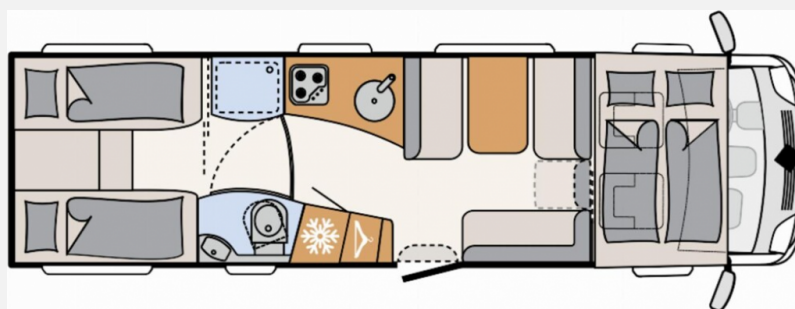

IN HÖHE VON 10.000,00 € (brutto)

• bei diesem Fahrzeug bereits im Endpreis berücksichtigt! •

Grundriss

Technische Daten

Modell-/Baujahr	2024
Leistung	152 KW / 207 PS
Basisfahrzeug	Iveco Daily
Motordetails	3,0 l JTD Euro 6e
Getriebe	Automatik
Anzahl Schlafplätze	6
Gesamtlänge	886 cm
Gesamtbreite	235 cm
Höhe	345 cm
Aufbauart	Alkoven
Masse in fahrber. Zustand	5487 kg
techn. zul. Gesamtmasse	7200 kg
Zuladung	1713 kg
Sitze mit Gurt	6
Kraftstoff	Diesel
Heizung	ALDE Warmwasser
Polster	Samir
	Einzelbett, Alkoven/Hubbett