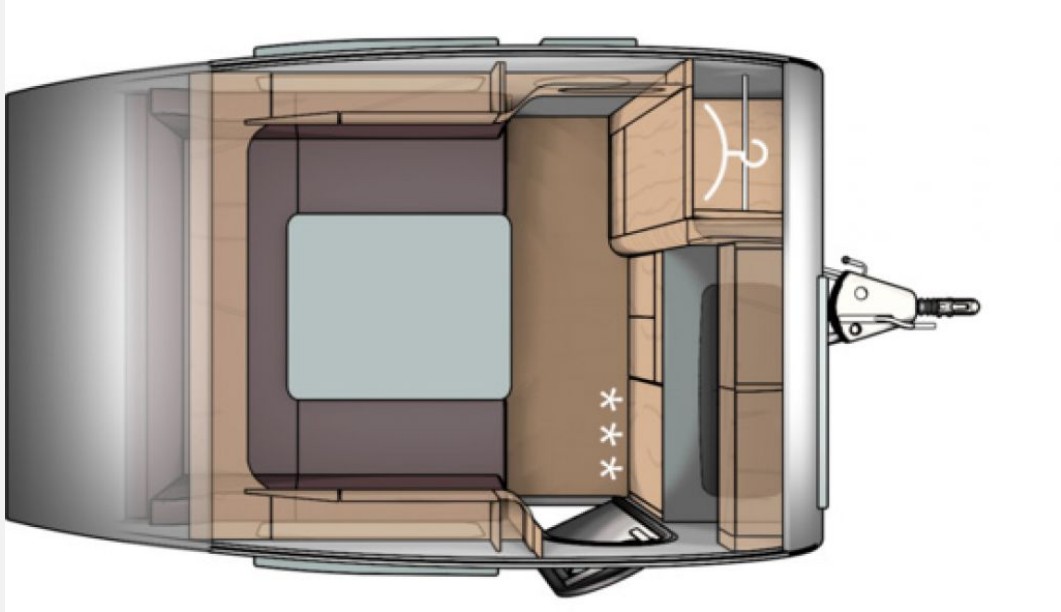

Kein Logo
vorhanden

Exposé

T@b 320 ab Jandelsbrunn

17.950,- €

MwSt. ausweisbar

Fahrzeug