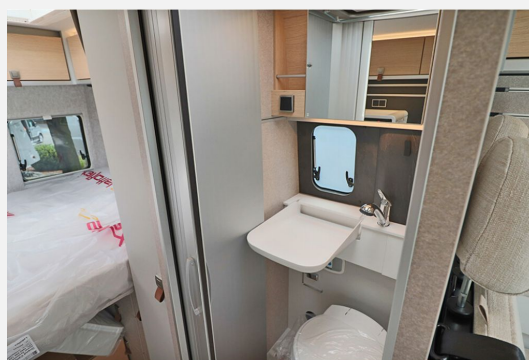

Markenwelten entdecken bei Burmeister
Vielfalt für Ihren individuellen Caravan-Traum. Sprechen Sie uns an.

Carthago Das Rotomobil	maibau	ROAD CAB	TQIB
FENDT CARAVAN	EHYMER	MORELO FIRST CLASS RECREATION	TABBERT W
KNAUS	RÖSSL 40 Jahre	Sunlight	WEINBERG Auto-Service

BURMEISTER
CARAVAN CENTER BODENSEE

www.caravan-center.de