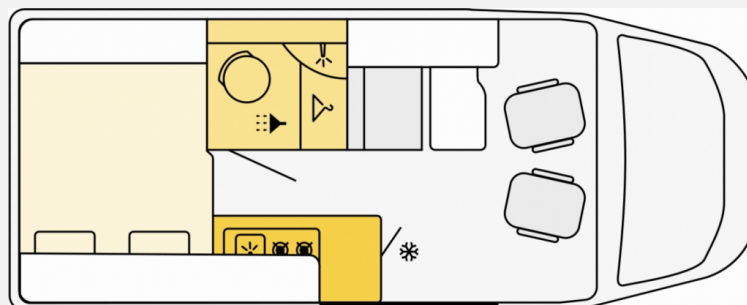

Exposé

Etrusco CV 600 DB

57.890,- €

MwSt. ausweisbar

Fahrzeug

Grundriss

Technische Daten

Modell-/Baujahr	2024
Leistung	103 KW / 140 PS
Umweltplakette	grün
Basisfahrzeug	Citroen Jumper
Getriebe	Schaltgetriebe
Anzahl Schlafplätze	2
Gesamtlänge	599 cm
Gesamtbreite	205 cm
Höhe	270 cm
Innenhöhe	190 cm
Aufbauart	Campervan
Masse in fahrber. Zustand	2817 kg
techn. zul. Gesamtmasse	3500 kg
Zuladung	683 kg
Sitze mit Gurt	4
Kraftstoff	Diesel
Heizung	Truma Combi 4
Kühlschrankvolumen	84 l
Gefriervolumen	6 l
Wasservorrat	100 l
Abwassertankvolumen	90 l
Polster	Emilia
Steckdosen 230V	3
Steckdosen 12V	1
Steckdosen USB	1
	Doppel-/franz. Bett

Beschreibung

- ETRUSCO HERBSTAKTION - nur bis 30. November AKTIONSVORTEIL sichern (gilt nur bei Zulassung bis 30.11.24) * UVP 64.098 EUR
- Aktionspreis für Fahrzeug aus unserer Ausstellung * UVP: 64.098 EUR
- Complete Selection (Chassis Paket, Chassis Design Paket, Komfort Paket, type X, Multimedia Paket Compact, Citroën 16" Alufelgen schwarz matt, Rahmenfenster, Vorbereitung für Rückfahrkamera, Vorbereitung Solaranlage, Markise (manuell), 3,75 m, Gehäuse in anthrazit, Wohnwelt Emilia)
- bestehend aus:
 - Multimedia Paket Compact bestehend aus Radio Monicevier (Anschluss Handy möglich, Upgrade auf Navi möglich) und Rückfahrkamera
 - Chassis Paket Citroën (Traction+, Hill Descent, Radiobedienung am Lenkrad, Radiovorbereitung mit Lautsprechern, Antenne DAB)
 - Chassis Design Paket Citroën (LED-Tagfahrlicht Citroën, Armaturenbrettveredelung mit Alu-design, Lenkrad und Schaltknauf in Echtleder, Citroën)
 - Komfort Paket (Einlegeboden in der Dusche, Fenster im Bad, Fahrerhausjalousien, Elektrische Trittstufe, Fliegengittertür, Drehplatte für Tischverlängerung an der Sitzgruppe, Vorzeltleuchte)
 - type X (type X Abklebung innen und außen, Dachschrankklappen in Hochglanz Magnolia, Wohnwelt Emilia)
- Zwischenverkauf und Irrtümer vorbehalten