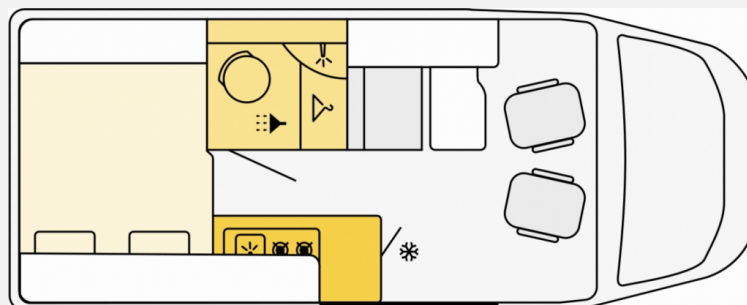

Exposé

Etrusco CV 600 DB

57.890,- €

MwSt. ausweisbar

Fahrzeug

Grundriss

Technische Daten

Modell-/Baujahr	2024
Leistung	103 KW / 140 PS
Umweltplakette	grün
Basisfahrzeug	Citroen Jumper
Getriebe	Schaltgetriebe
Anzahl Schlafplätze	2
Gesamtlänge	599 cm
Gesamtbreite	205 cm
Höhe	270 cm
Innenhöhe	190 cm
Aufbauart	Campervan
Masse in fahrber. Zustand	2817 kg
techn. zul. Gesamtmasse	3500 kg
Zuladung	683 kg
Sitze mit Gurt	4
Kraftstoff	Diesel
Heizung	Truma Combi 4
Kühlschrankvolumen	84 l
Gefriervolumen	6 l
Wasservorrat	100 l
Abwassertankvolumen	90 l
Polster	Emilia
Steckdosen 230V	3
Steckdosen 12V	1
Steckdosen USB	1
	Doppel-/franz. Bett

Beschreibung

- ETRUSCO HERBSTAKTION - nur bis 30. November AKTIONSVORTEIL sichern (gilt nur bei Zulassung bis 30.11.24) * UVP 64.098 EUR
- Aktionspreis für Fahrzeug aus unserer Ausstellung * UVP: 64.098 EUR
- Complete Selection (Chassis Paket, Chassis Design Paket, Komfort Paket, type X, Multimedia Paket Compact, Citroën 16" Alufelgen schwarz matt, Rahmenfenster, Vorbereitung für Rückfahrkamera, Vorbereitung Solaranlage, Markise (manuell), 3,75 m, Gehäuse in anthrazit, Wohnwelt Emilia)
- bestehend aus:
 - Multimedia Paket Compact bestehend aus Radio Monicevier (Anschluss Handy möglich, Upgrade auf Navi möglich) und Rückfahrkamera
 - Chassis Paket Citroën (Traction+, Hill Descent, Radiobedienung am Lenkrad, Radiovorbereitung mit Lautsprechern, Antenne DAB)
 - Chassis Design Paket Citroën (LED-Tagfahrlicht Citroën, Armaturenbrettveredelung mit Alu-design, Lenkrad und Schaltknauf in Echtleder, Citroën)
 - Komfort Paket (Einlegeboden in der Dusche, Fenster im Bad, Fahrerhausjalousien, Elektrische Trittstufe, Fliegengittertür, Drehplatte für Tischverlängerung an der Sitzgruppe, Vorzeltleuchte)
 - type X (type X Abklebung innen und außen, Dachschränklappen in Hochglanz Magnolia, Wohnwelt Emilia)