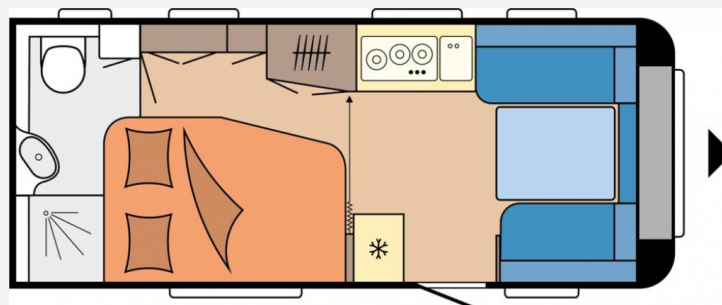

**Exposé**

**Hobby Excellent 495 WFB**

**28.500,- €**

MwSt. ausweisbar

**Fahrzeug**

**Grundriss**

**Technische Daten**

<b>Modell-/Baujahr</b>	2024
<b>Anzahl Schlafplätze</b>	4
<b>Gesamtlänge</b>	714 cm
<b>Gesamtbreite</b>	230 cm
<b>Höhe</b>	264 cm
<b>Umlaufmaß</b>	971 cm
<b>Aufbaulänge</b>	595 cm
<b>Masse in fahrber. Zustand</b>	1317 kg
<b>techn. zul. Gesamtmasse</b>	1800 kg
<b>Zuladung</b>	483 kg
<b>Auflastung</b>	1800 kg
<b>Heizung</b>	Truma Combi 4
<b>Kühlschrankvolumen</b>	133.00 l
<b>Gefriervolumen</b>	12.00 l
<b>Wasservorrat</b>	25 l
<b>Abwassertankvolumen</b>	23 l
<b>Polster</b>	Nora
<b>Steckdosen 230V</b>	9
	Doppel-/franz. Bett