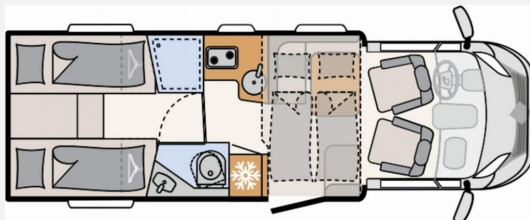

Ausstattung

- Lederlenkrad, Servolenkung, Tempomat, Multifunktionslenkrad, Zentralverriegelung, Rußpartikelfilter
- GFK-Dach, Heckgarage, Markise
- Android Auto, Apple CarPlay, Navigationssystem, Rückfahrkamera, TV
- Isofix, Radio, Radio DAB, Sat-Antenne, Seperate Dusche, WC, Fahrradträger

Bilder