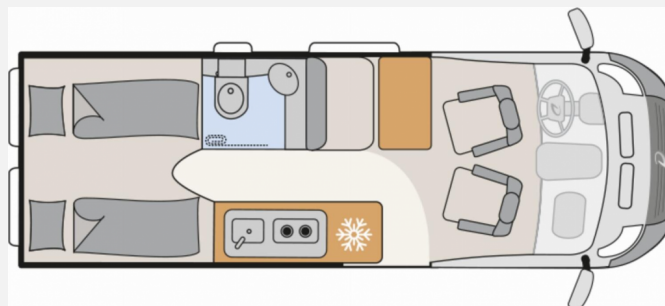

Exposé

Dethleffs Globetrail Classic 640 EK Fiat

66.900,- €

MwSt. ausweisbar

Fahrzeug

Grundriss

Technische Daten

Modell-/Baujahr	2024
Anzahl der Achsen	2
Leistung	103 KW / 140 PS
Umweltplakette	grün
Schadstoffklasse/-norm	Euro 6d
Basisfahrzeug	Fiat Ducato
Motordetails	2,2 Multijet
Getriebe	Automatik
Antriebsart	Frontantrieb
Anzahl Schlafplätze	2
Gesamtlänge	636 cm
Gesamtbreite	205 cm
Höhe	265 cm
Innenhöhe	190 cm
Aufbauart	Campervan
Masse in fahrber. Zustand	3068 kg
techn. zul. Gesamtmasse	3500 kg
Zuladung	432 kg
Infrastruktur	WC
Liegeflächen	Einzelbett (195 / 179x197)
Sitze mit Gurt	4
Radstand	404 cm
Anhängerlast (gebremst)	2500 kg
Anhängerlast (ungebremst)	750 kg
Kraftstoff	Diesel
Heizung	Warmluft 4 kW
Kühlschrankvolumen	84 l
Gefriervolumen	6.1 l
Wasservorrat	100 l
Abwassertankvolumen	90 l
Polster	Wohnwelt Hygge
Farbe	grau
	Seitensitzgruppe
	Einzelbett

Beschreibung

- Fiat Ducato MultiJet 140 Maxi (2,2 l / 140 PS / 103 kW) - 3.500 kg zul. Gesamtgewicht - Automatikgetriebe
- Elektrische Vorbereitung Anhängerkupplung
- Lanzarote Grey
- Chassis Paket (Lackierter Stoßfänger in Wagenfarbe, Leichtmetallfelge Fiat Alu light 16 Zoll - schwarz matt (Maxi Chassis und Automatik Getriebe in bicolor), Lederlenkrad und -schaltknopf, Techno Trim: Alu-Applikationen auf den Lüftungsdüsen, Scheinwerferrahmen schwarz, Kühlergrill schwarz glänzend, Skid Plate schwarz, Lenkradbedienung für Radio, LED-Tagfahrlicht)
- Elektro Paket (LED-Lichtröhre in der Küche, Zusätzliche Doppel-USB-Steckdose im Bug links, 230-V-Steckdose im Oberschrank Bug links (Sitzgruppe), 12-V-Steckdose im Heckbereich links unten)
- Komfort Paket (Vorzeltleuchte, Teppich auf Podest (gekettelt, lose verlegt), Drehplatte für Tischerweiterung)
- Abwassertank isoliert
- Markise 4,00 m
- Truma Bedienteil CP Plus