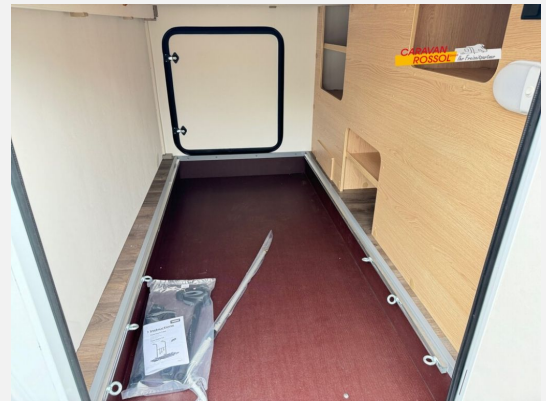

Verkäufer

Caravan Rossol GmbH
Verkaufsteam Rossol
Kroppentalstraße 1
06618 Naumburg

☎ 03445-78031-20

FAX 03445 703199

✉ caraworld@transfer.syscara.com