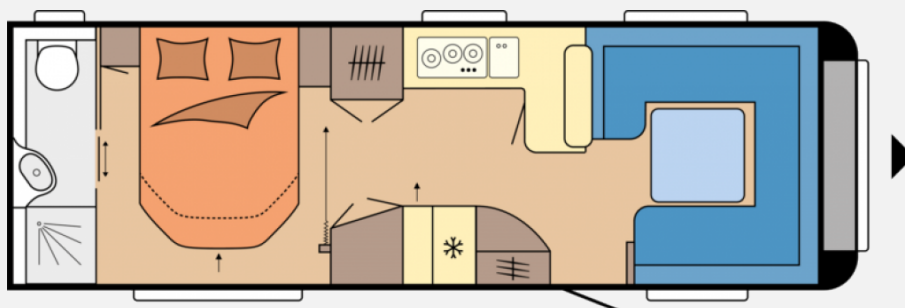

Exposé

Hobby Prestige 720 WQC Mover Sackmarkise

36.899,- €

Differenzbesteuerung gemäß §25a

Fahrzeug

Grundriss

Technische Daten

Modell-/Baujahr	2022
Anzahl der Achsen	2
Anzahl Schlafplätze	4
Gesamtlänge	904 cm
Gesamtbreite	250 cm
Höhe	263 cm
Innenhöhe	195 cm
Umlaufmaß	1164 cm
Aufbaulänge	785 cm
Masse in fahrber. Zustand	1823 kg
techn. zul. Gesamtmasse	2200 kg
Auflastung	2500 kg
Infrastruktur	Küche WC
Liegeflächen	Bug (223x200/ 160) Heck (199x140)
Heizung	Truma
Steckdosen 230V	7
Steckdosen USB	3
	TÜV neu
	Rundsitzgruppe
	Einzelbett, Queensbett