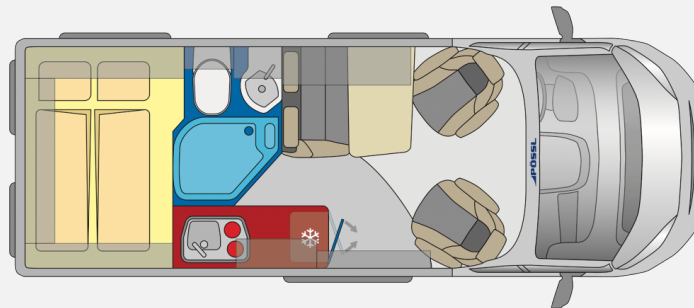

Exposé

Pössl D-Line 2WIN RS Plus TOP ANGEBOT !!!

~~76.885,-€~~ **71.885,- €**

MwSt. ausweisbar

Fahrzeug

Grundriss

Technische Daten

Modell-/Baujahr	2024
Anzahl der Achsen	2
Leistung	103 KW / 140 PS
Basisfahrzeug	Citroen Jumper
Getriebe	Schaltgetriebe
Antriebsart	Frontantrieb
Anzahl Schlafplätze	2
Gesamtlänge	599 cm
Gesamtbreite	205 cm
Höhe	261 cm
Aufbauart	Campervan
techn. zul. Gesamtmasse	3500 kg
Infrastruktur	Küche WC
Sitze mit Gurt	4
Kraftstoff	Diesel
Führerscheinklasse	B
Farbe	weiß
	Mittelsitzgruppe
	Doppelbett quer

Modell 2024, Sitzplatz 4, Schlafplätze 2 - 3

Farbe: Eis - Weiß

Elegance Ausführung

..... TOP ANGEBOT

Vollausstattung

mit Küche, Kühlschrank, Frisch-/Abwassertank, Heizung, Warmwasser, Nasszelle WC,

inklusive Plus Ausstattung:

3.5t Light Chassis, 16" Alufelgen, verstärkte Lichtmaschine, DAB-Antenne im Außenspiegel, USB Ladeanschluss, Chromoptik für Kombi-Instrument, Getränkehalter und Halterung für Smartphone / Tablet, Beifahrerairbag, 90ltr. - Tank, Radioverrüstung mit 4 Lautsprecher, Außenspiegel elektrisch verstell- und beheizbar, Captain Chair Sitze drehbar und verstellbar, LED - Tagfahrlicht, Bedientasten für Radio am Lenkrad, Aluminium Finish für Armaturenbrett, automatisch Licht (Tagfahrlicht / Abblendlicht) und automatische Scheibenwischer, Nebelscheinwerfer, Lederlenkrad, Fahrerhausverdunkelung (Seite- und Frontscheibe), breite Trittstufe, Ladebooster 25A, Klimaanlage Fahrerhaus, Geschwindigkeitsregler/-begrenzer, Doppelblattfeder Hinterachse, Reifendrucksensor, Traction +,